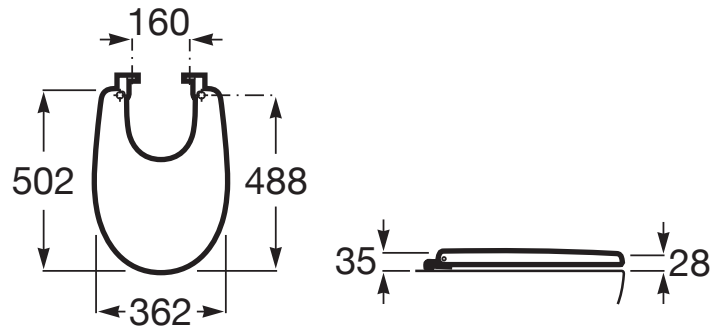

VICTORIA

Tapa lacada para bidé

MEDIDAS

Longitud	502 mm
Anchura	362 mm
Altura	35 mm

COLORES Y ACABADOS

PVPR (IVA INCLUIDO)

65,10 €

DIBUJOS TÉCNICOS

CARACTERÍSTICAS

Tapa lacada para bidé con bisagras de acero inoxidable.

Adecuado para: Bidé

Material de las bisagras: Acero inoxidable

Supralit®

Material antibacteriano

COMPATIBLE

Bidé sin tapa